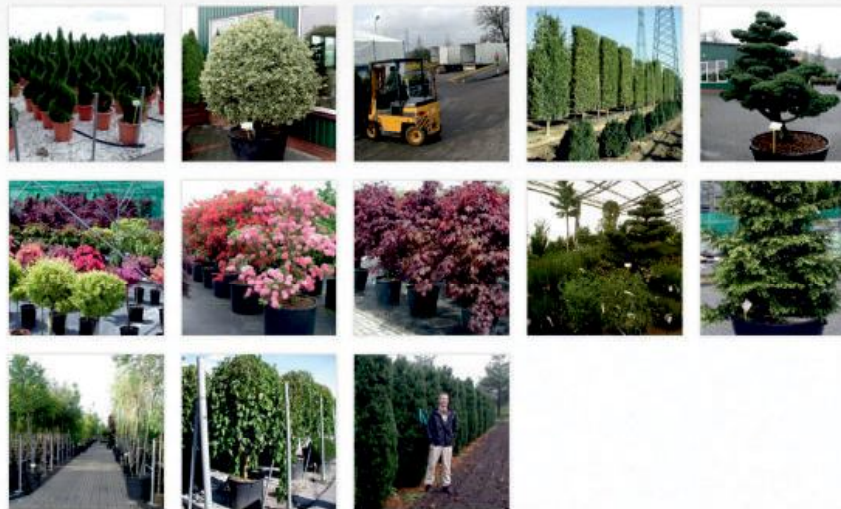

Galeria

- Start
- O firmie
- Sprzedaż hurtowa
- Sprzedaż detaliczna

- Aktualności
- Galeria
- Mapa strony
- Kontakt

✉ P.H.U. "NIFRA"
Mieczysław Frątczak
Góra 58 (koło Wejherowa)
84-252 Zamostne
nifra@nifra.pl

☎ +48 58 572 24 01
+48 58 572 24 00
+48 601 64 96 72

© 2011 P.H.U. NIFRA
Wszystkie prawa
zastrzeżone.

Zaloguj się by uzyskać dostęp do cenników i rozszerzonej oferty hurtowej.

Logon: Hasło:

Zaloguj

Nie masz konta?
Zarejestruj się